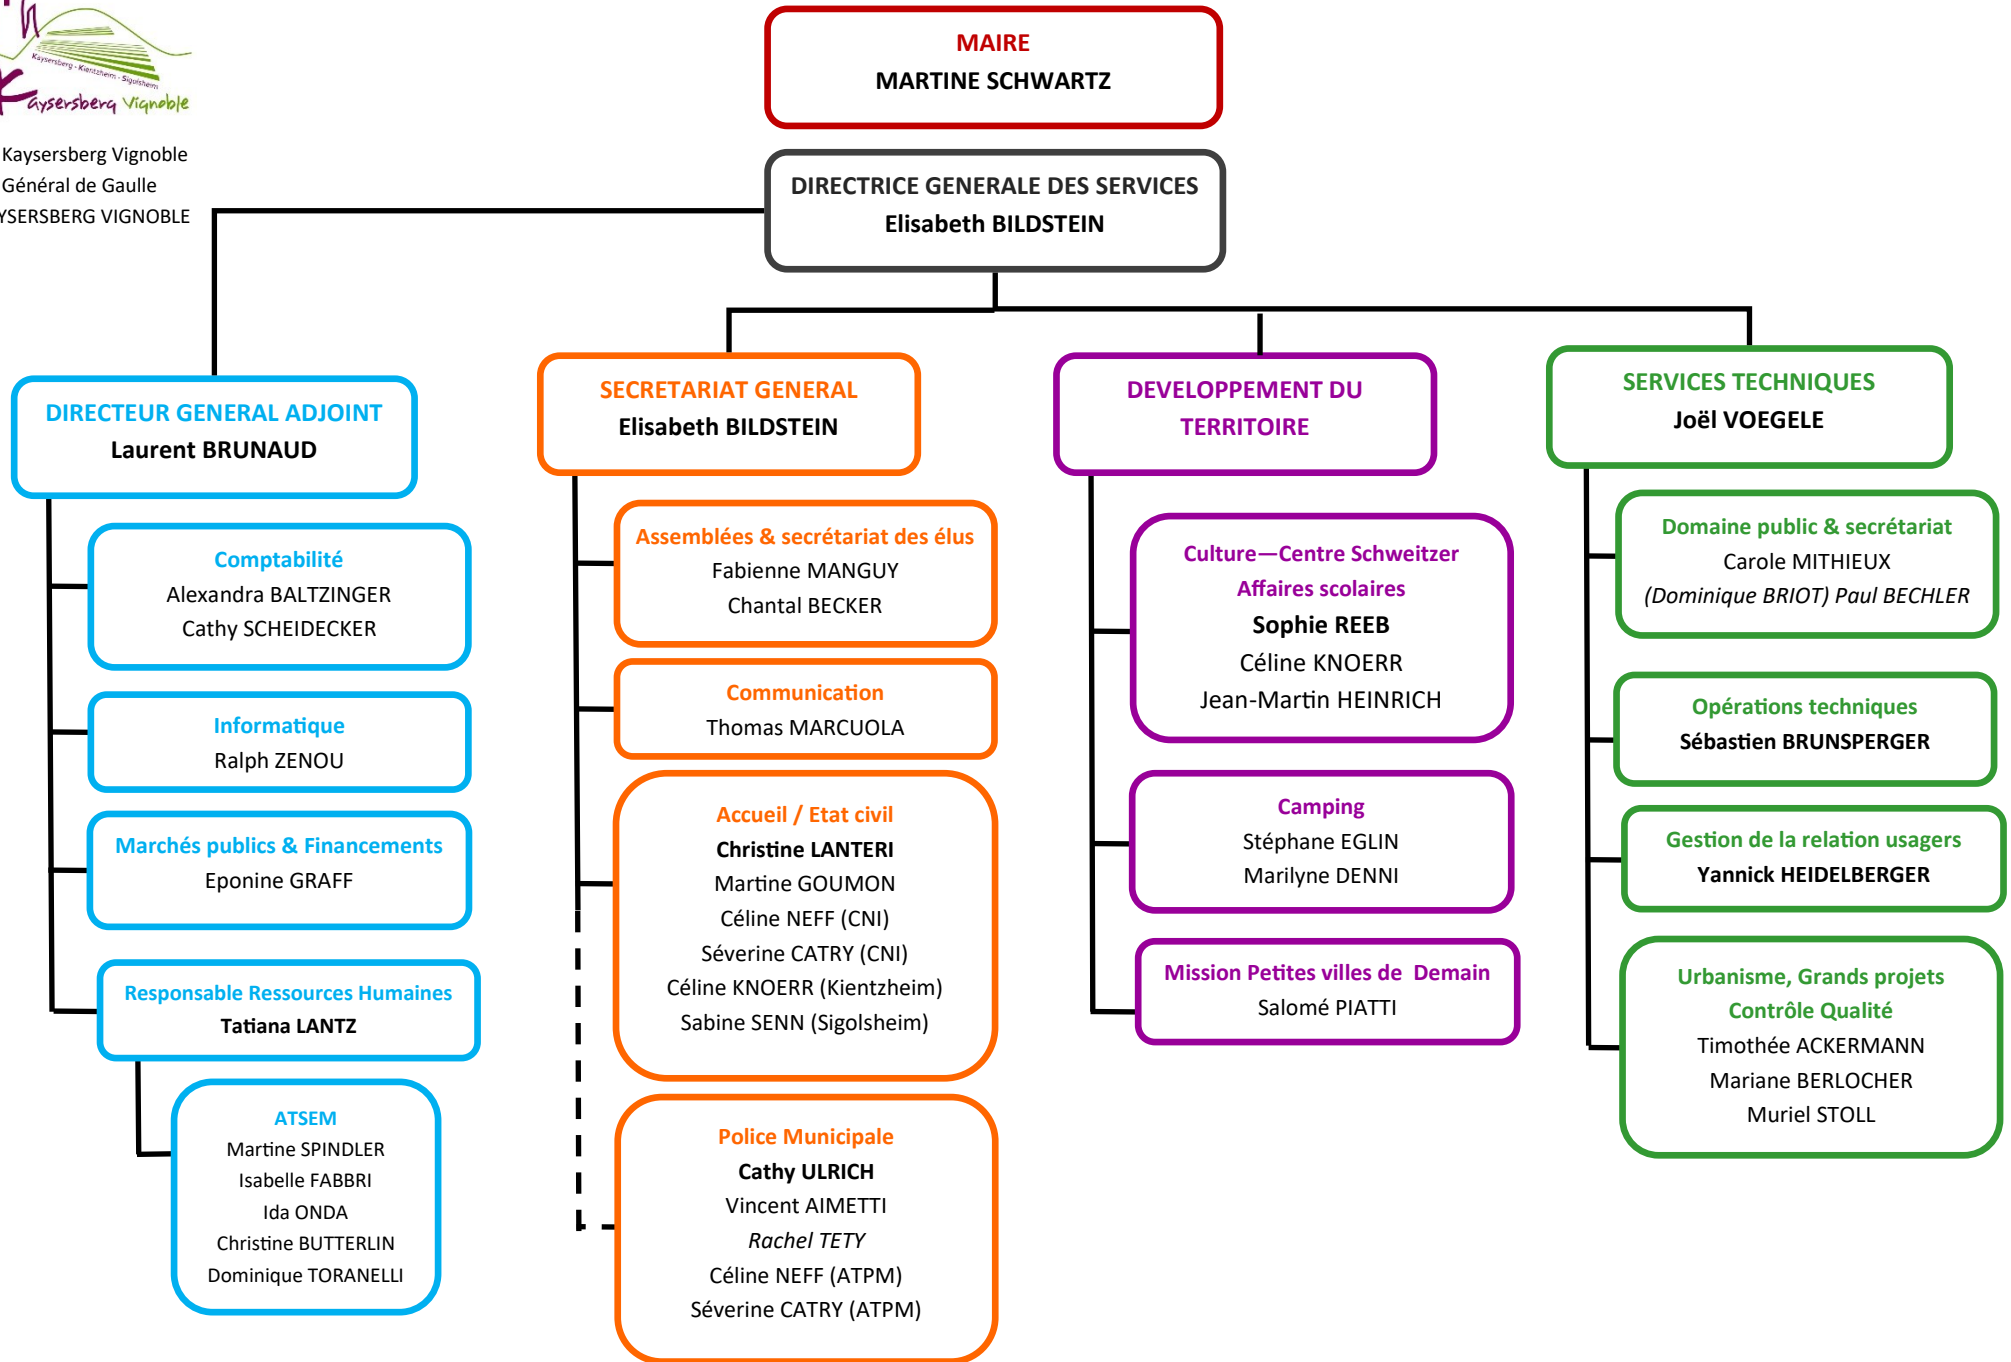

Mairie de Kaysersberg Vignoble
39 rue du Général de Gaulle
68240 KAYSERSBERG VIGNOBLE

ORGANIGRAMME DES SERVICES - KAYSERSBERG VIGNOBLE

Mairie de Kaysersberg Vignoble
39 rue du Général de Gaulle
68240 KAYSERSBERG VIGNOBLE

ORGANIGRAMME DES SERVICES TECHNIQUES - KAYSERSBERG VIGNOBLE